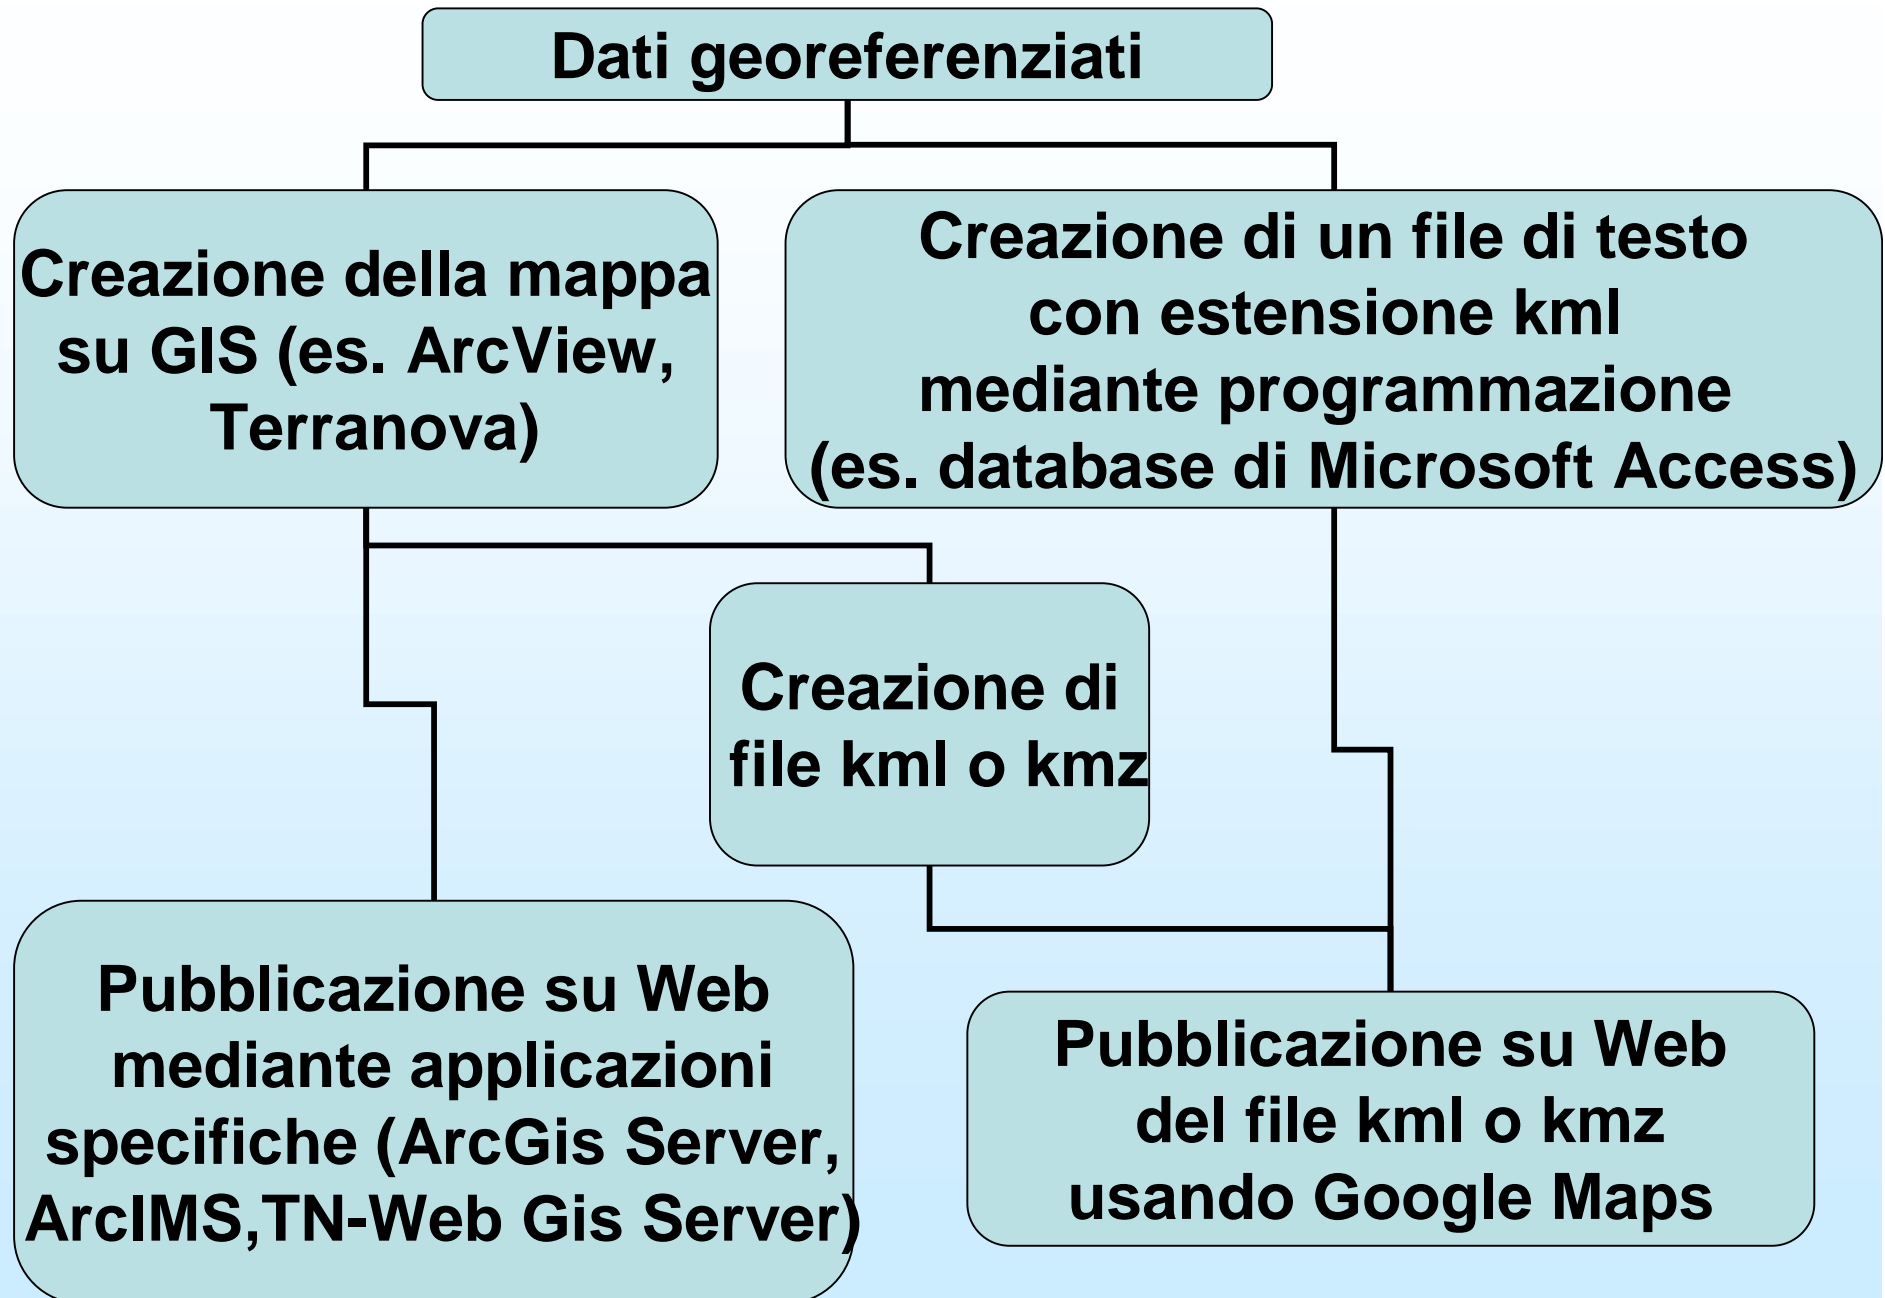

Esempi di creazione di WebGIS